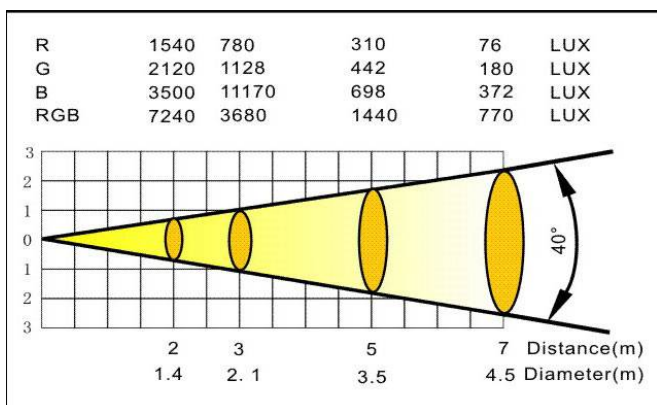

Единый адрес для всех регионов: gty@nt-rt.ru || www.lightsky.nt-rt.ru

Светодиодные приборы LIGHT SKY PL-5601 СТ

Характеристики

- Источник света: Сверх-яркие диоды 56шт.x1W LED (R20,G18,B18)
- Эквивалент лампе 280 Вт
- Угол раскрытия луча от 45 до 60 градусов
- Степень защиты: IP-65
- Питание: 90-260V
- Частота: 50-60Hz
- Потребляемая мощность: 100 Вт
- Система управления: DMX 512 = 6 каналов
- Эффект стробоскопа 2-249Hz
- Срок службы 100000 часов
- Габариты: 495x270x290мм
- Вес: 10,8 кг