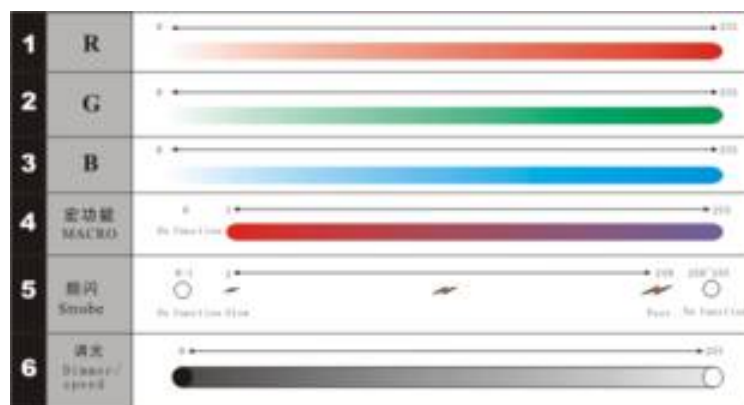

Светодиодные приборы LIGHT SKY PL-5601 СТ

Технические характеристики

Архангельск (8182)63-90-72	Ижевск (3412)26-03-58	Магнитогорск (3519)55-03-13	Пермь (342)205-81-47	Сургут (3462)77-98-35
Астана (7172)727-132	Иркутск (395)279-98-46	Москва (495)268-04-70	Ростов-на-Дону (863)308-18-15	Тверь (4822)63-31-35
Астрахань (8512)99-46-04	Казань (843)206-01-48	Мурманск (8152)59-64-93	Рязань (4912)46-61-64	Томск (3822)98-41-53
Барнаул (3852)73-04-60	Калининград (4012)72-03-81	Набережные Челны (8552)20-53-41	Самара (846)206-03-16	Тула (4872)74-02-29
Белгород (4722)40-23-64	Калуга (4842)92-23-67	Нижний Новгород (831)429-08-12	Санкт-Петербург (812)309-46-40	Тюмень (3452)66-21-18
Брянск (4832)59-03-52	Кемерово (3842)65-04-62	Новокузнецк (3843)20-46-81	Саратов (845)249-38-78	Ульяновск (8422)24-23-59
Владивосток (423)249-28-31	Киров (8332)68-02-04	Новосибирск (383)227-86-73	Севастополь (8692)22-31-93	Уфа (347)229-48-12
Волгоград (844)278-03-48	Краснодар (861)203-40-90	Омск (3812)21-46-40	Симферополь (3652)67-13-56	Хабаровск (4212)92-98-04
Вологда (8172)26-41-59	Красноярск (391)204-63-61	Орел (4862)44-53-42	Смоленск (4812)29-41-54	Челябинск (351)202-03-61
Воронеж (473)204-51-73	Курск (4712)77-13-04	Оренбург (3532)37-68-04	Сочи (862)225-72-31	Череповец (8202)49-02-64
Екатеринбург (343)384-55-89	Липецк (4742)52-20-81	Пенза (8412)22-31-16	Ставрополь (8652)20-65-13	Ярославль (4852)69-52-93
Иваново (4932)77-34-06	Киргизия (996)312-96-26-47	Казахстан (772)734-952-31	Таджикистан (992)427-82-92-69	

Единый адрес для всех регионов: gty@nt-rt.ru || www.lightsky.nt-rt.ru

Светодиодные приборы LIGHT SKY PL-5601 СТ

Характеристики

- Источник света: Сверх-яркие диоды 56шт.x1W LED (R20,G18,B18)
- Эквивалент лампе 280 Вт
- Угол раскрытия луча от 45 до 60 градусов
- Степень защиты: IP-65
- Питание: 90-260V
- Частота: 50-60Hz
- Потребляемая мощность: 100 Вт
- Система управления: DMX 512 = 6 каналов
- Эффект стробоскопа 2-249Hz
- Срок службы 100000 часов
- Габариты: 495x270x290мм
- Вес: 10,8 кг